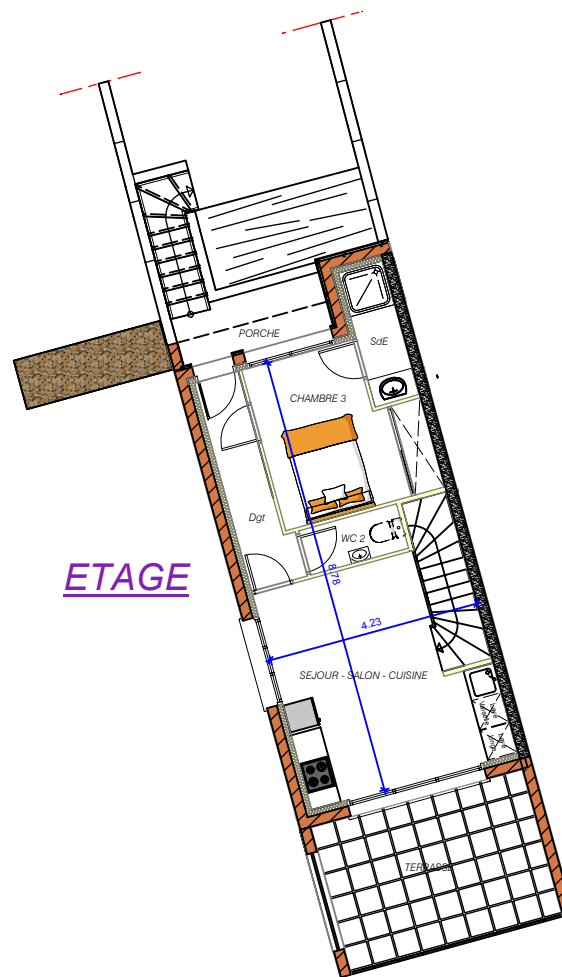

LOT 03	
Villa 3 faces de type T4	
REZ DE CHAUSSEE	
Chambre 1	16.02 m ²
Chambre 2	12.12 m ²
WC 1	1.64 m ²
Salle de bains	3.35 m ²
Hall	6.78 m ²
ETAGE	
Salon + Séjour + Cuisine	16.25 m ²
Chambre 3	9.34 m ²
Salle d'eau	2.47 m ²
Dégagement	4.08 m ²
WC	1.83 m ²
SURFACE LOI CARREZ	73.88 m²
Terrasse étage	13.06 m ²
Porche étage	1.62 m ²
Cellier	4.80 m ²

Résidence "LA MOSTELLE"

LEUCATE PLAGE (11)

MASSE

REZ-DE-CHAUSSEE

LA SOCIETE SE RESERVE LA POSSIBILITE D'APPORTER LES MODIFICATIONS QUI SERAIENT DUES A DES IMPERATIFS D'ORDRE TECHNIQUE, ADMINISTRATIF OU NORMATIF.