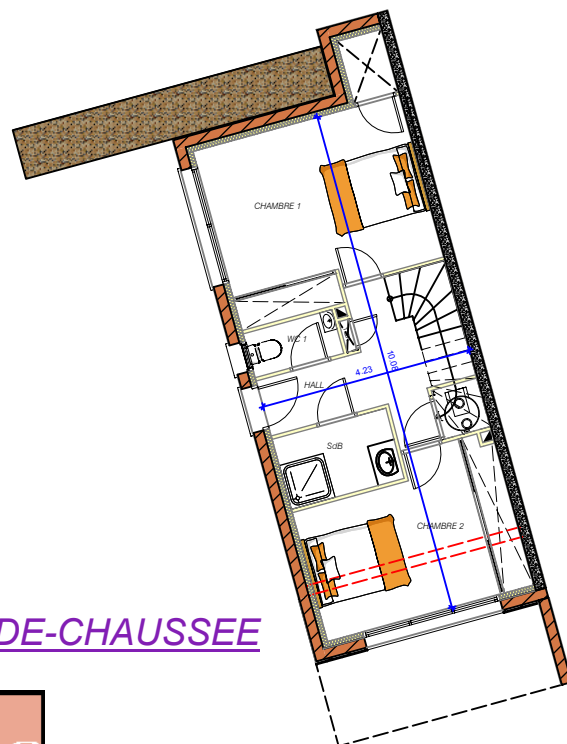

LOT 03	
Villa 3 faces de type T4	
REZ DE CHAUSSEE	
Chambre 1	16.02 m ²
Chambre 2	12.12 m ²
WC 1	1.64 m ²
Salle de bains	3.35 m ²
Hall	6.78 m ²
ETAGE	
Salon + Séjour + Cuisine	16.25 m ²
Chambre 3	9.34 m ²
Salle d'eau	2.47 m ²
Dégagement	4.08 m ²
WC	1.83 m ²
SURFACE LOI CARREZ	73.88 m²
Terrasse étage	13.06 m ²
Porche étage	1.62 m ²
Cellier	4.80 m ²

Résidence "LA MOSTELLE"

LEUCATE PLAGE (11)

MASSE

REZ-DE-CHAUSSEE

LA SOCIETE SE RESERVE LA POSSIBILITE D'APPORTER LES MODIFICATIONS QUI SERAIENT DUES A DES IMPERATIFS D'ORDRE TECHNIQUE, ADMINISTRATIF OU NORMATIF.