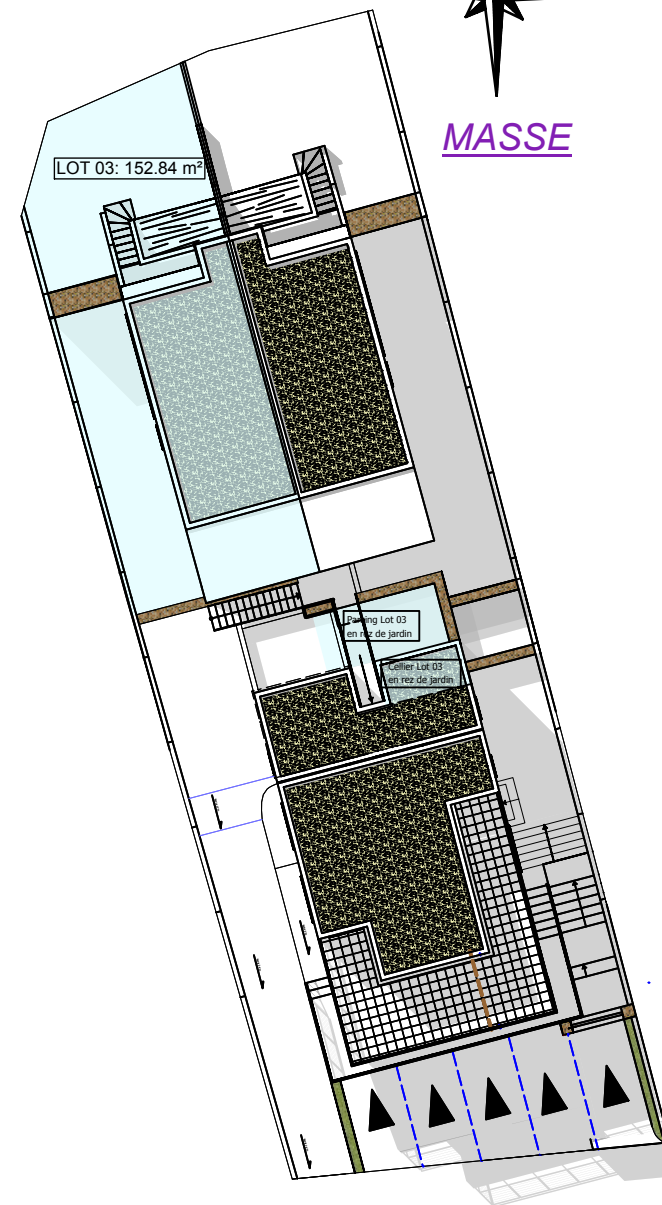

LOT 03	
Villa 3 faces de type T4	
REZ DE CHAUSSEE	
Chambre 1	16.02 m ²
Chambre 2	12.12 m ²
WC 1	1.64 m ²
Salle de bains	3.35 m ²
Hall	6.78 m ²
ETAGE	
Salon + Séjour + Cuisine	16.25 m ²
Chambre 3	9.34 m ²
Salle d'eau	2.47 m ²
Dégagement	4.08 m ²
WC	1.83 m ²
SURFACE LOI CARREZ	73.88 m²
Terrasse étage	13.06 m ²
Porche étage	1.62 m ²
Cellier	4.80 m ²

Résidence "LA MOSTELLE"

LEUCATE PLAGE (11)

MASSE

REZ-DE-CHAUSSEE

LA SOCIETE SE RESERVE LA POSSIBILITE D'APPORTER LES MODIFICATIONS QUI SERAIENT DUES A DES IMPERATIFS D'ORDRE TECHNIQUE, ADMINISTRATIF OU NORMATIF.