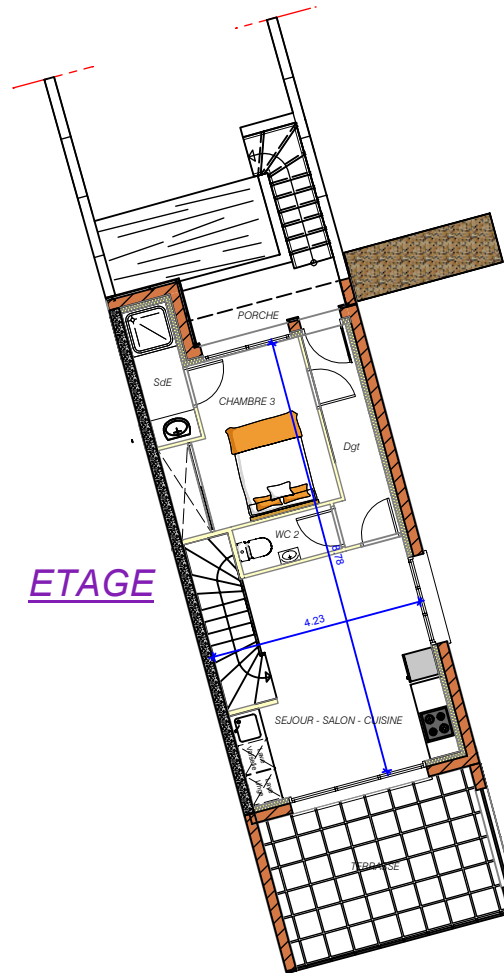

LOT 04

Villa 3 faces de type T4

REZ DE CHAUSSEE

Chambre 1	16.02 m ²
Chambre 2	12.12 m ²
WC 1	1.64 m ²
Salle de bains	3.35 m ²
Hall	6.78 m ²

ETAGE

Salon + Séjour + Cuisine	16.25 m ²
Chambre 3	9.34 m ²
Salle d'eau	2.47 m ²
Dégagement	4.08 m ²
WC	1.83 m ²

SURFACE LOI CARREZ 73.88 m²

Terrasse étage	13.06 m ²
Porche étage	1.62 m ²
Cellier	4.80 m ²

Résidence "LA MOSTELLE"

LEUCATE PLAGES (11)

**MASSE****REZ-DE-CHAUSSEE**

LA SOCIETE SE RESERVE LA POSSIBILITE D'APPORTER LES MODIFICATIONS QUI SERAIENT DUES A DES IMPERATIFS D'ORDRE TECHNIQUE, ADMINISTRATIF OU NORMATIF.