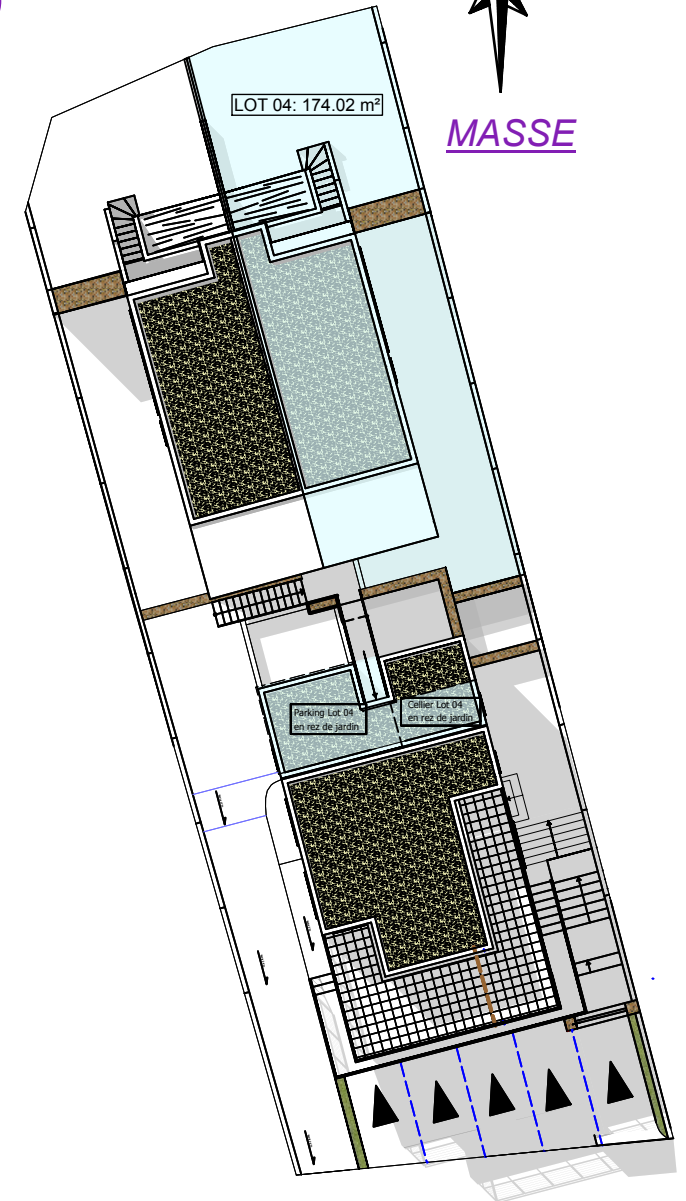

LOT 04

Villa 3 faces de type T4

REZ DE CHAUSSEE

Chambre 1	16.02 m ²
Chambre 2	12.12 m ²
WC 1	1.64 m ²
Salle de bains	3.35 m ²
Hall	6.78 m ²

ETAGE

Salon + Séjour + Cuisine	16.25 m ²
Chambre 3	9.34 m ²
Salle d'eau	2.47 m ²
Dégagement	4.08 m ²
WC	1.83 m ²

SURFACE LOI CARREZ 73.88 m²

Terrasse étage	13.06 m ²
Porche étage	1.62 m ²
Cellier	4.80 m ²

Résidence "LA MOSTELLE"

LEUCATE PLAGES (11)

**MASSE****REZ-DE-CHAUSSEE**

LA SOCIETE SE RESERVE LA POSSIBILITE D'APPORTER LES MODIFICATIONS QUI SERAIENT DUES A DES IMPERATIFS D'ORDRE TECHNIQUE, ADMINISTRATIF OU NORMATIF.